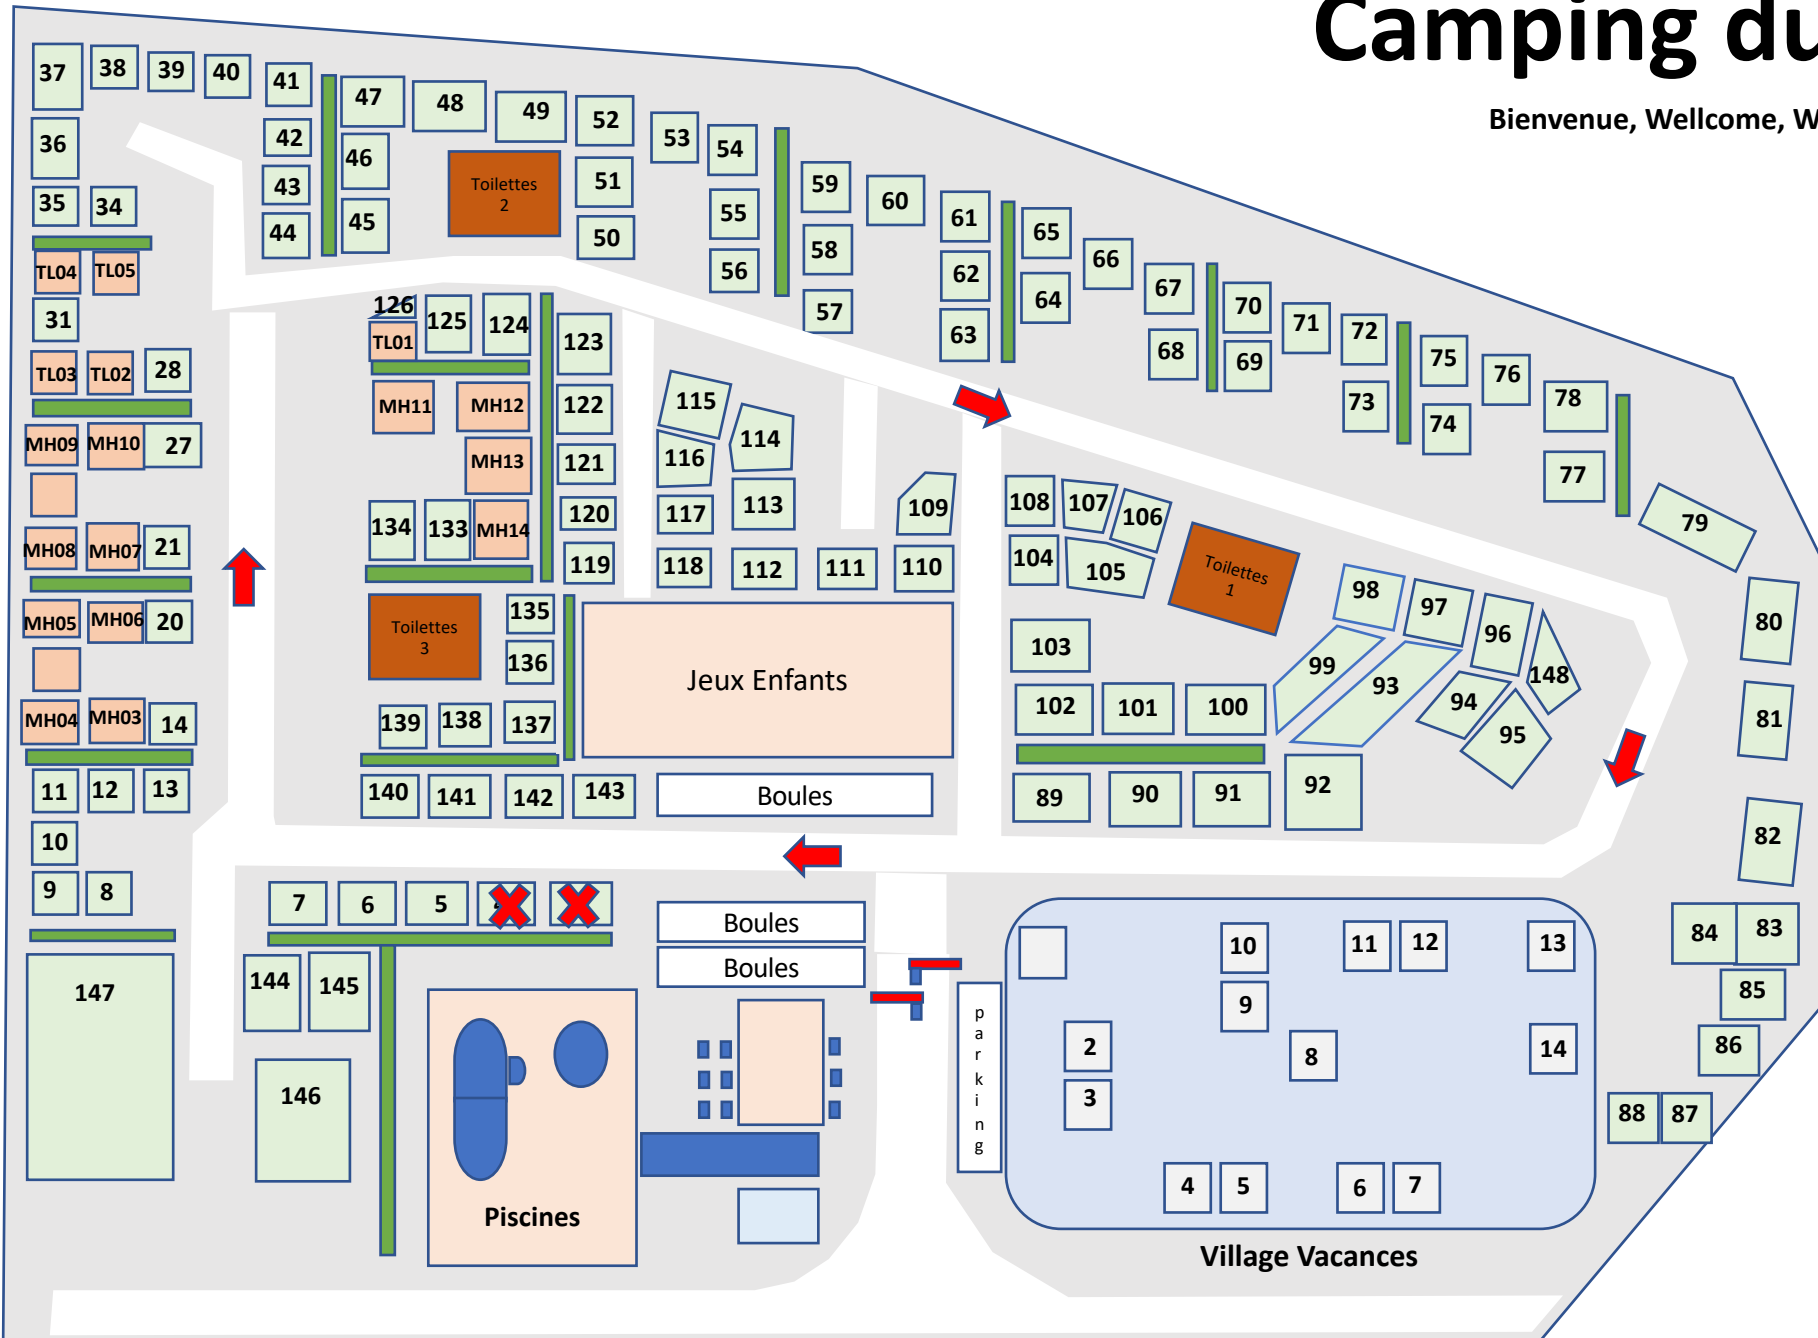

# Camping du TERTRE

Bienvenue, Wellcome, Willkommen, Welkom

- Barriere / Gate : voir accueil
- Reception : **9h30 – 19h00**
- Bar/Restaurant : **9h30 – 22h30**
- Piscine / Swimming Pool : **10h – 19h**
- WIFI : **Camping du tertre**
- Urgence / Emergency : **15**
- Police : **17**
- Circulation interdite après : **22h00**
- No driving allowed after : **22h00**